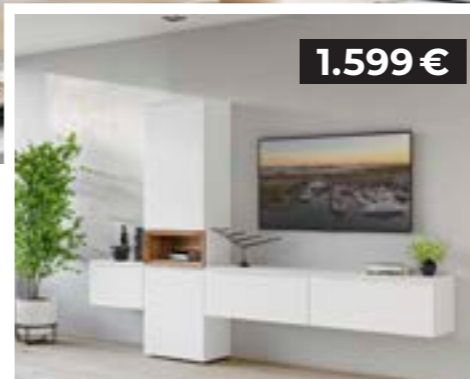

2.499 €

WOHNKOMBINATION

Front Lack Alpinweiß Premium matt, Korpus Alpinweiß, Akzent Eiche Sierra Nachbildung, Griffleiste Alpinweiß, ca. 300 x 205 x 37 cm.

1.599 €

**MODERNES
WOHNZIMMERPROGRAMM**

Mattlack und Furnierauführungen

Broetz-03-25-02-03

inkl. LED-Oberbodenbeleuchtung

PLANUNGSBEISPIEL: SIDEBORD

499 €

TOPSELLER
1.699 €

WOHNZIMMERPROGRAMM,

Front Balkeneiche bianco massiv durchgehende Lamelle, Korpus Eiche bianco furniert, Oberflächen geölt, Rückwand sichtbar 3D Balkeneiche Nachbildung geschropt, **inkl. LED-Oberbodenbeleuchtung.**
1 | COUCHTISCH, mit 4 Türen und 2 Fächern, ca. 115x44x65 cm. **2 | WOHNWAND**, best. aus: Kombivitrine, TV-Element und Wandboard, ca. 300x204x50 cm (inkl. ca. 10 cm Typenabstand).