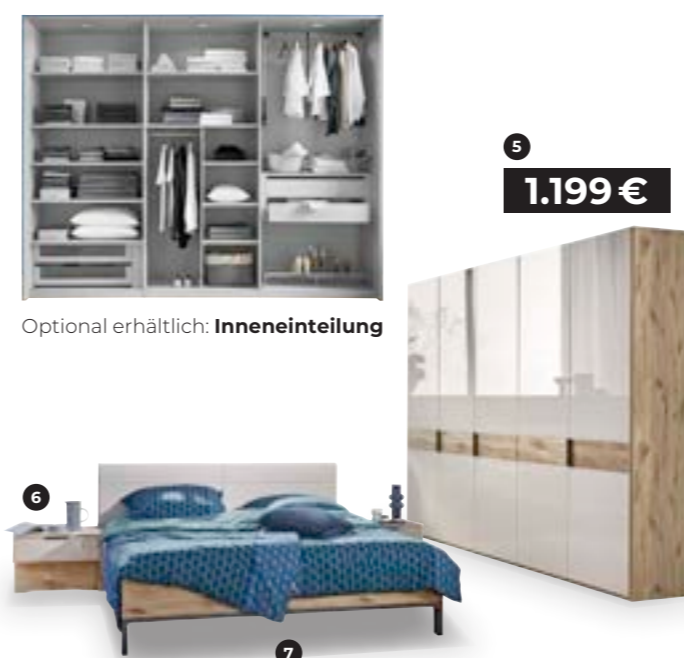

1 | DREHTÜRENSCHRANK 5-TÜRIG, Außentüren und Lamelle in Bianco-Eiche Nachbildung, Mitteltüren Glas champagner, ca. 250x216x58 cm. **2 | BETT**, Liegefläche ca. 180x200 cm, Paneel und Lamellen Bianco-Eiche Nachbildung, inklusive Rauchglasboden, Kopfteilhöhe ca. 94 cm, Fußteilhöhe, ca. 48 cm. Ohne Rahmen und Auflagen. **3 | WINKEL-KOPFTEILPOLSTER-SET**, Kunstleder anthrazit, für Bettbreite 180 cm, **219 €**. **4 | NACHT-KONSOLEN-SET**, mit 1 Auszug schwebend, ca. 60x48x43 cm, **249 €**

casada

highlight
Bauchbinde Nordic Eiche Nachbildung

Planungsbeispiel

highlight
Jede Menge Stauraum

SCHLAFZIMMER

Nordic Eiche Nachbildung mit Absetzungen in Kieselgrau/Glas Kieselgrau. **5 | DREHTÜRENSCHRANK 5-TRG**, Glastüren mit Bauchbinde in Nordic Eiche Nachbildung schlicht, ca. 250x216x58 cm. **6 | HÄNGENACHTTISCH 2ER-SET**, mit 1 Schubkasten, ca. 60x48x43 cm, **249 €**. **7 | DOPPELBETT MIT POLSTERKOPFTEIL**, Liegefläche ca. 180x200 cm. Ohne Rahmen und Auflagen.

5
1.199 €

Optional erhältlich: **Inneneinteilung**

6
7
TOPSELLER
599 €

8
1.399 €

9
1.649 €

casada

inkl.
Bettkasten

2.299 €