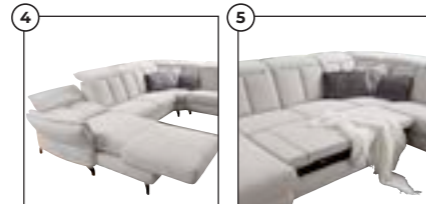

1 | WOHLNDSCHAFT, Bezug Stoff, Rücken unecht, Sitz PUR-Schaum, Metallfuß schwarz matt, Stellmaß ca. 176x341x246 cm, Sitzhöhe ca. 46 cm, Sitztiefe ca. 53 cm. Weitere Funktionen sind als Sonderausstattung optional erhältlich und im Garniturpreis nicht enthalten: **2**) Armteilverstellung, **3**) Kopfteilverstellung, **4**) motorisch verstellbarer Longchair, **5**) Bettfunktion. **6 | WOHLNDSCHAFT**, Bezug Leder, Rücken unecht, Sitz PUR-Schaum, Metallfuß Nickel satiniert, Stellmaß ca. 271x246 cm, Sitzhöhe ca. 49 cm, Sitztiefe ca. 53 cm.

PASSENDER REALXSESSEL, Bezug Stoff, Sitz PUR-Schaum, Ergonomie M, Drehteller Metall schwarz, **inklusive manueller Verstellung mit Gasdruck**, ca. 78x114-118x85 cm, Sitzhöhe ca. 50 cm, Sitztiefe ca. 54 cm.