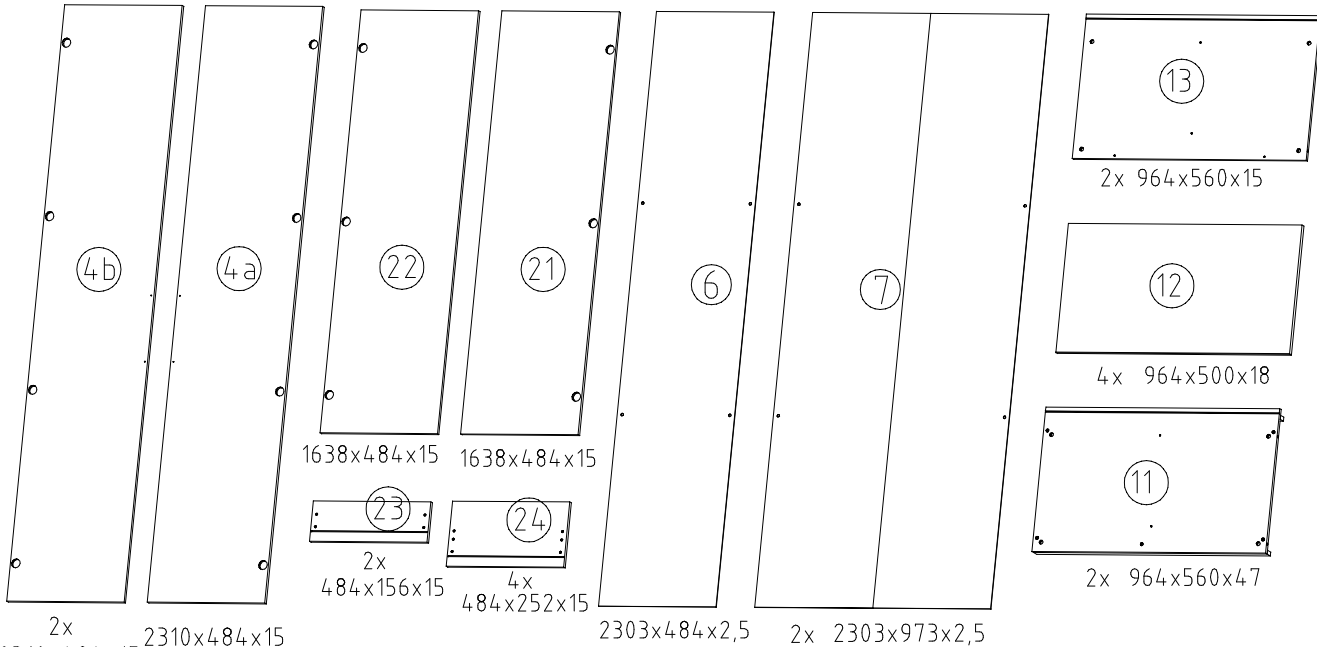

111 102	A	2x
 111 149	A1	24x
 111 103	C	10x
 3,5 x 15 mm	F3	8x
 121 370	G1	44x
 163 007	Z	4x

 112 291	M1	18x
 112 289	N1	18x
 111 300	S0	14x
 111 xxx ∅12	V12	14x
 112 220/1	Q45	6x
 M6 x 10 112 616	T3	24x

 117 002	K2	6x
 112 400	SBV	20x
 100cm	K10	2x
 50cm	K11	1x
 111 229	F	8x
 111 252	VB23	8x

 111 611	J2	14x
 6,3 x 10,5 mm 112 055	T1	34x
 111 607	L8	24x
 352 302	KP8	22x
 111 052	o10	1x
 4 x 13mm 121 122	SP13	3x
 111 252	N-D	5x