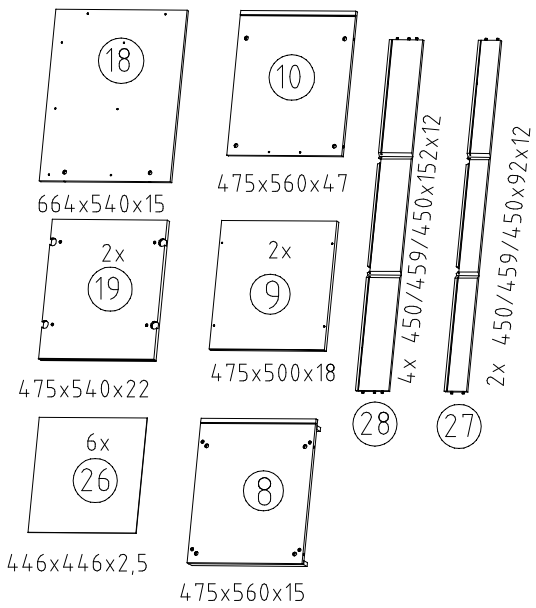

980275

SHSP 250 ASK

1-2-3-4... ○

980275

15.8.17 / 18.11.19

11 19

1 / 15

| | | |
|-----------------|-----------|-----|
| 111 102 | A | 2x |
| 111 149 | A1 | 24x |
| 111 103 | C | 10x |
| 3,5 x 15 mm | F3 | 8x |
| 121 370 | G1 | 44x |
| 163 007 | Z | 4x |

| | | |
|------------------------|------------|-----|
| 112 291 | M1 | 18x |
| 112 289 | N1 | 18x |
| 111 300 | S0 | 14x |
| 111 xxx ∅12 | V12 | 14x |
| 112 220/1 | Q45 | 6x |
| M6 x 10 112 616 | T3 | 24x |

| | | |
|-------------|-------------|-----|
| 117 002 | K2 | 6x |
| 112 400 | SBV | 20x |
| 100cm | K10 | 2x |
| 50cm | K11 | 1x |
| 111 229 | F | 8x |
| 111 252 | VB23 | 8x |

| | | |
|------------------------------|-------------|-----|
| 111 611 | J2 | 14x |
| 6,3 x 10,5 mm 112 055 | T1 | 34x |
| 111 607 | L8 | 24x |
| 352 302 | KP8 | 22x |
| 111 052 | o10 | 1x |
| 4 x 13mm 121 122 | SP13 | 3x |
| 111 252 | N-D | 5x |

16

- L8
- 111 607
- K2
- 117 002
- 3,5 x 15 mm G1
- 121 370
- 100cm K10
- 112 400
- 50cm K11
- 112 401

17

18

1x

1x 180°

19

20