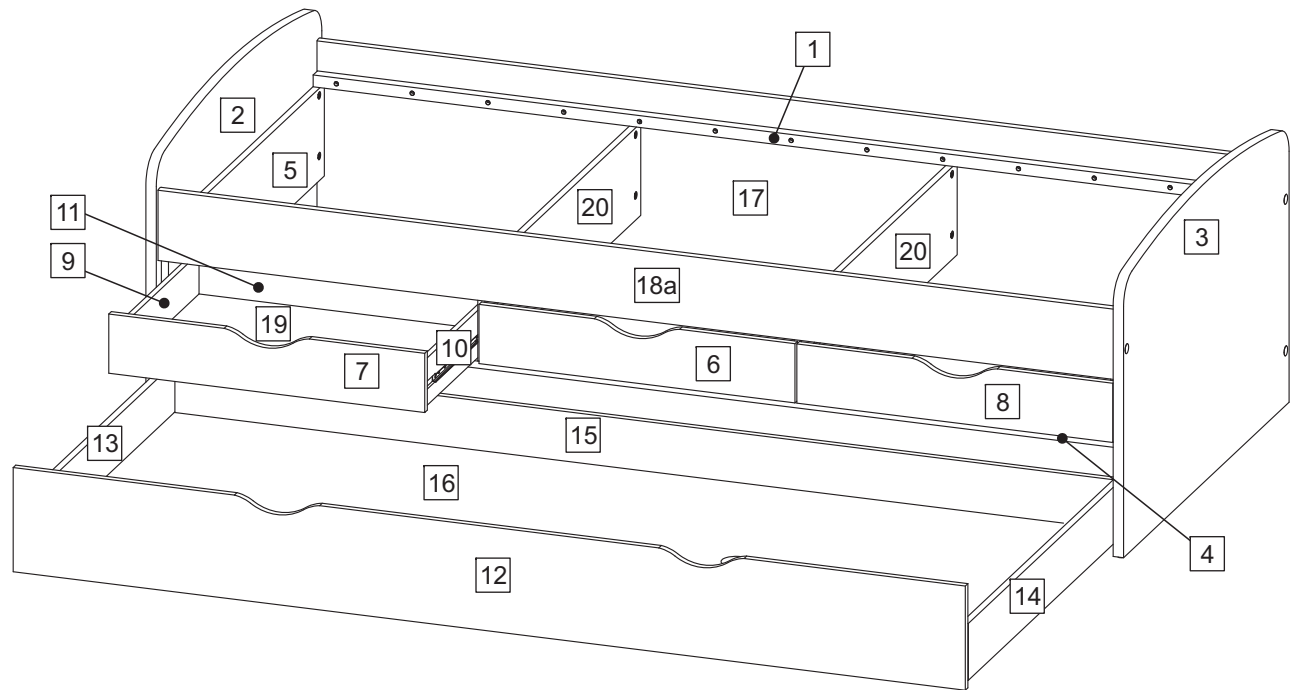

Beschläge - Colli 2

B1		φ 8x28 x64
T1		x26
M1		x26
K2		7x70 x6
C2		φ 20 x6
S15		4x45 x12
P7		4x40 x26
P5		4x30 x4
F15		x4

I4		x6
S3		3,5x13 x12
R11		350 x6
E4		6,0x8 x12
A1		M4x9 x6
J23		x12
L1		x2
L21		x4
P13		3,5x13 x16

Nr	Ausmaß	St	Colli
1	1984 25 25	2	3
2	960 630 22	1	2
3	960 630 22	1	2
4	2020 180 15	1	3
5	904 195 15	2	2
6	667 125 15	1	3
7	667 125 15	1	3
8	667 125 15	1	3
9	450 100 12	3	3
10	450 100 12	3	3
11	621 100 12	3	3
12	2010 220 15	1	3
13	900 120 15	1	1
14	900 120 15	1	1
15	1982 104 15	1	1
16	1982 900 15	1	1
17	2020 520 18	1	3
18	2020 150 18	1	3
19	632 449 2	3	3
20	904 195 15	2	2