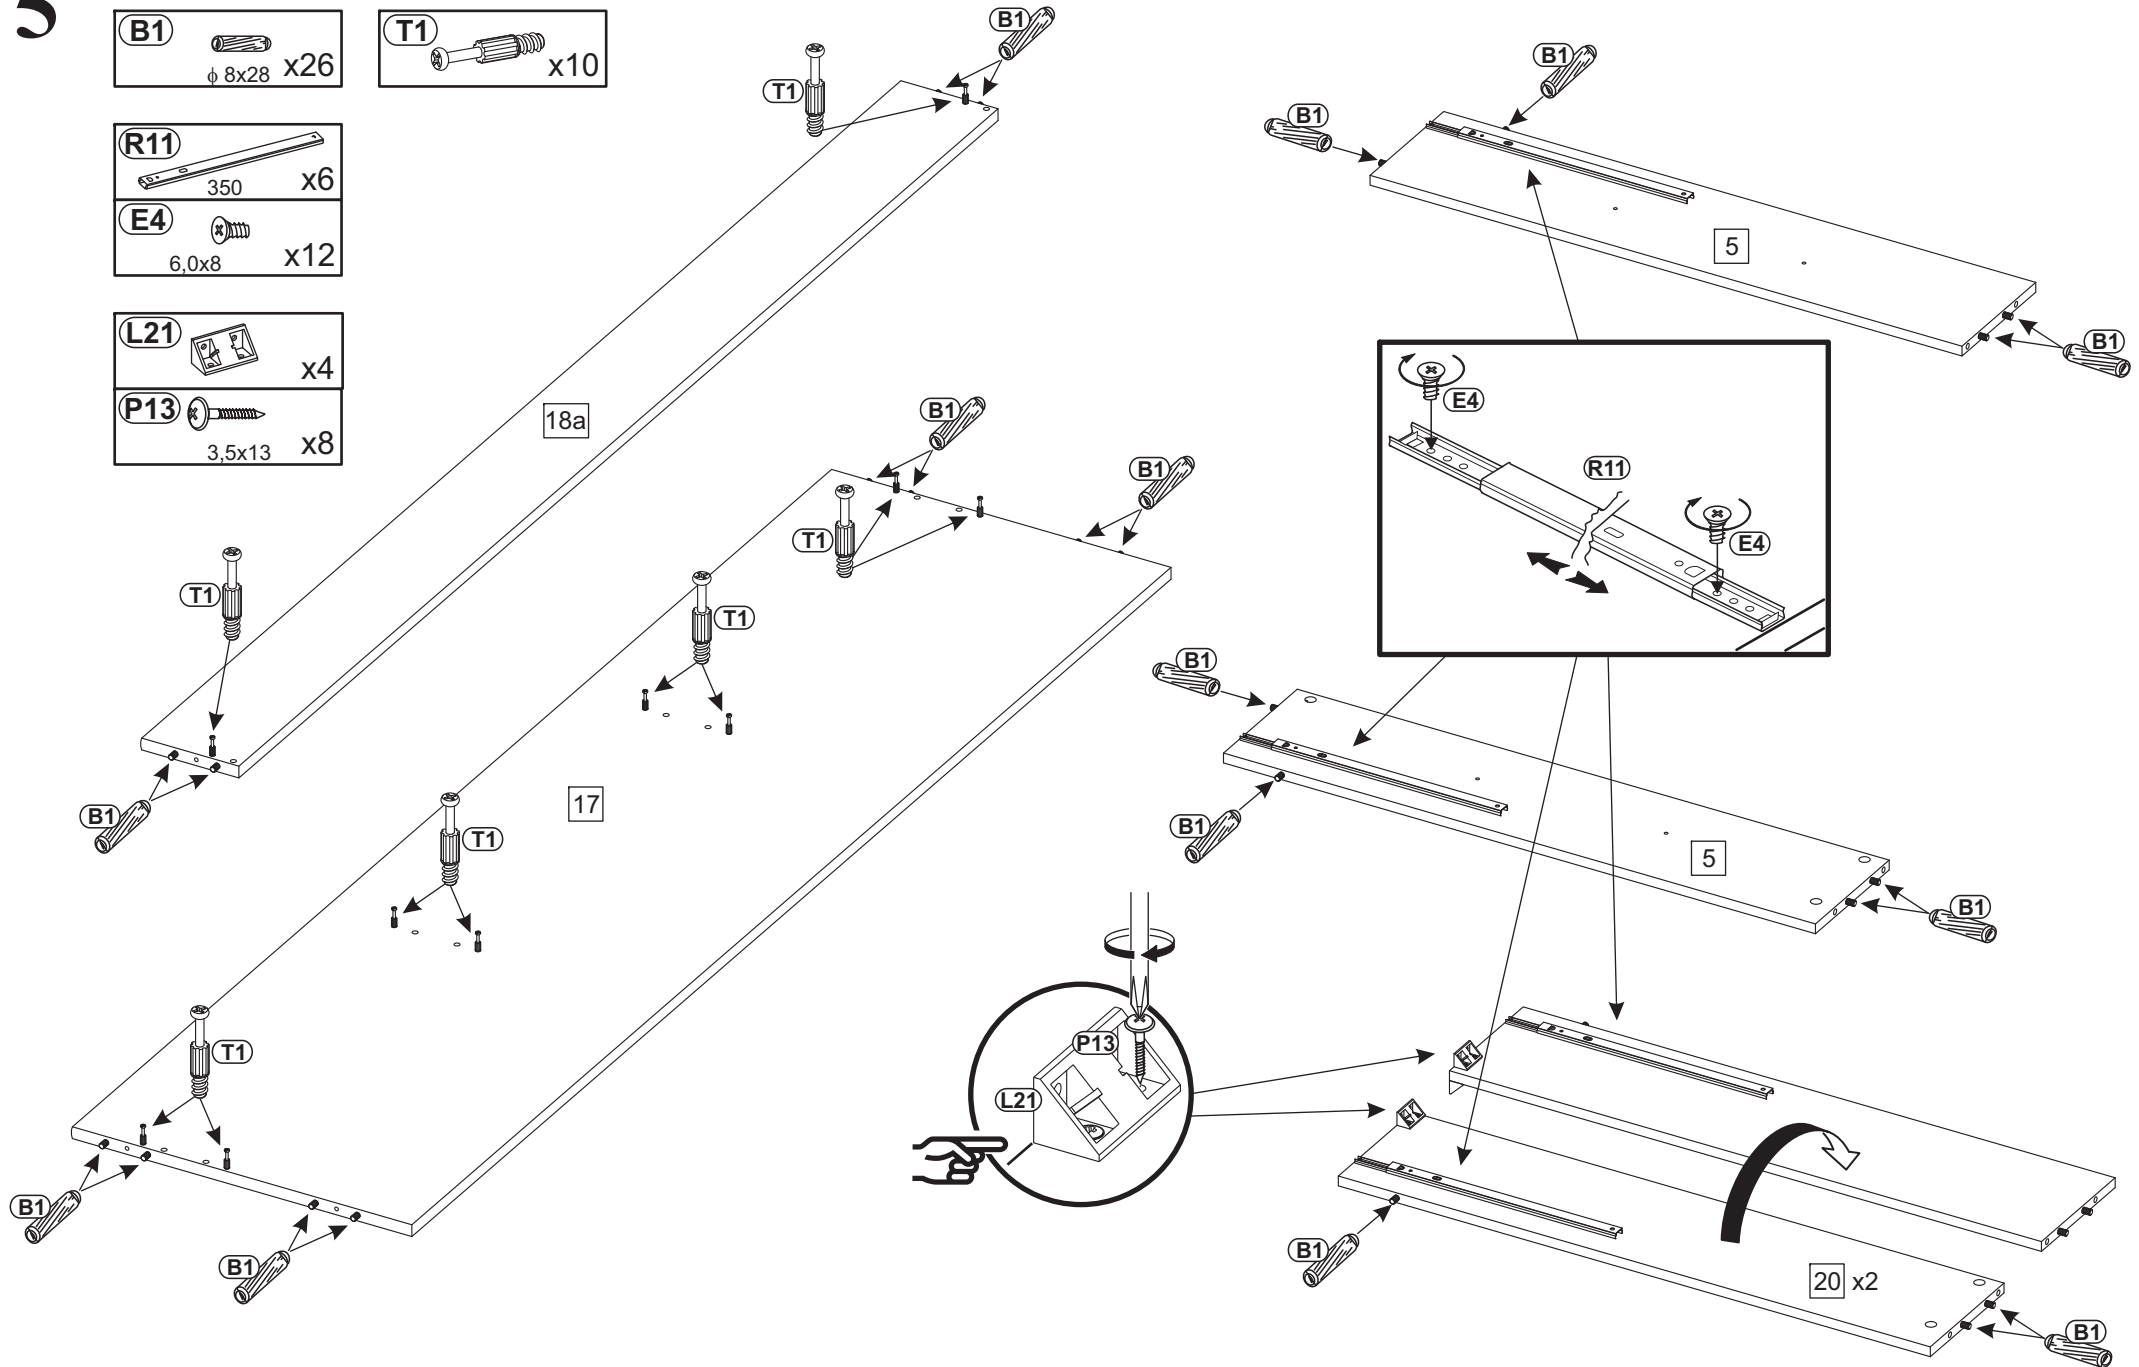

Beschläge - Colli 2

B1		φ 8x28 x64
T1		x26
M1		x26
K2		7x70 x6
C2		φ 20 x6
S15		4x45 x12
P7		4x40 x26
P5		4x30 x4
F15		x4

I4		x6
S3		3,5x13 x12
R11		350 x6
E4		6,0x8 x12
A1		M4x9 x6
J23		x12
L1		x2
L21		x4
P13		3,5x13 x16

Nr	Ausmaß	St	Colli
1	1984 25 25	2	3
2	960 630 22	1	2
3	960 630 22	1	2
4	2020 180 15	1	3
5	904 195 15	2	2
6	667 125 15	1	3
7	667 125 15	1	3
8	667 125 15	1	3
9	450 100 12	3	3
10	450 100 12	3	3
11	621 100 12	3	3
12	2010 220 15	1	3
13	900 120 15	1	1
14	900 120 15	1	1
15	1982 104 15	1	1
16	1982 900 15	1	1
17	2020 520 18	1	3
18	2020 150 18	1	3
19	632 449 2	3	3
20	904 195 15	2	2

1

2

3

4

5

6

7

8