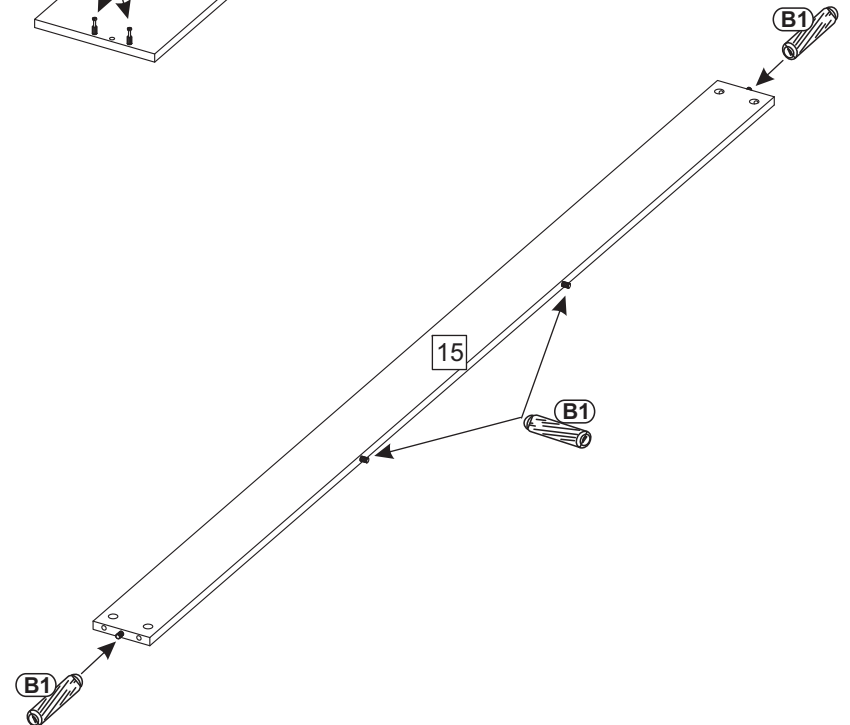

Beschläge - Colli 2

B1		φ 8x28 x64
T1		x26
M1		x26
K2		7x70 x6
C2		φ 20 x6
S15		4x45 x12
P7		4x40 x26
P5		4x30 x4
F15		x4

I4		x6
S3		3,5x13 x12
R11		350 x6
E4		6,0x8 x12
A1		M4x9 x6
J23		x12
L1		x2
L21		x4
P13		3,5x13 x16

Nr	Ausmaß	St	Colli
1	1984 25 25	2	3
2	960 630 22	1	2
3	960 630 22	1	2
4	2020 180 15	1	3
5	904 195 15	2	2
6	667 125 15	1	3
7	667 125 15	1	3
8	667 125 15	1	3
9	450 100 12	3	3
10	450 100 12	3	3
11	621 100 12	3	3
12	2010 220 15	1	3
13	900 120 15	1	1
14	900 120 15	1	1
15	1982 104 15	1	1
16	1982 900 15	1	1
17	2020 520 18	1	3
18	2020 150 18	1	3
19	632 449 2	3	3
20	904 195 15	2	2

1

2

3

4

5

6

7

8