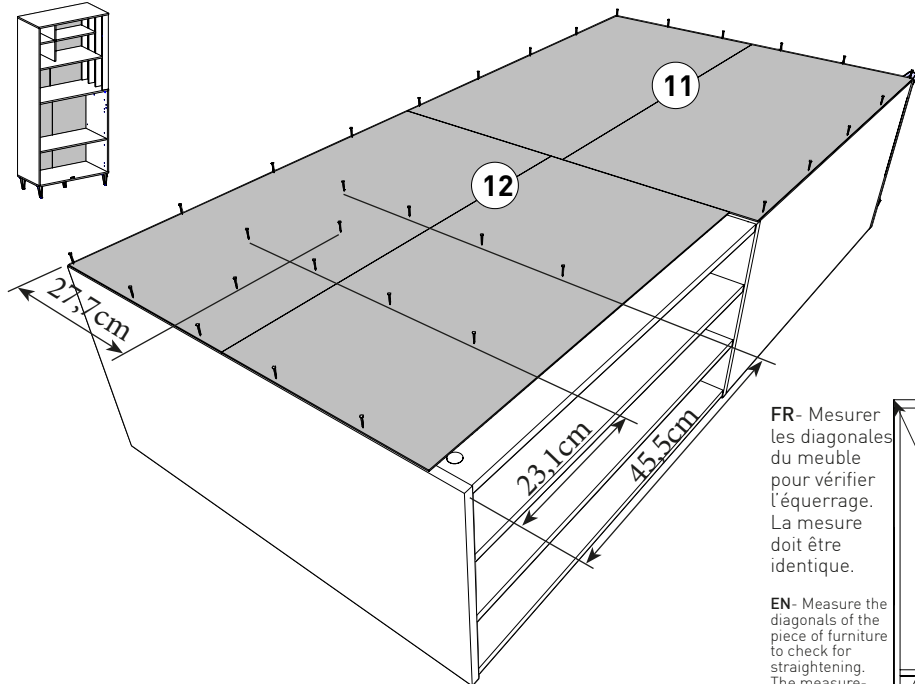

x5

FR- Mesurer les diagonales du meuble pour vérifier l'équerrage. La mesure doit être identique.

EN- Measure the diagonals of the piece of furniture to check for straightening. The measurement must be identical.