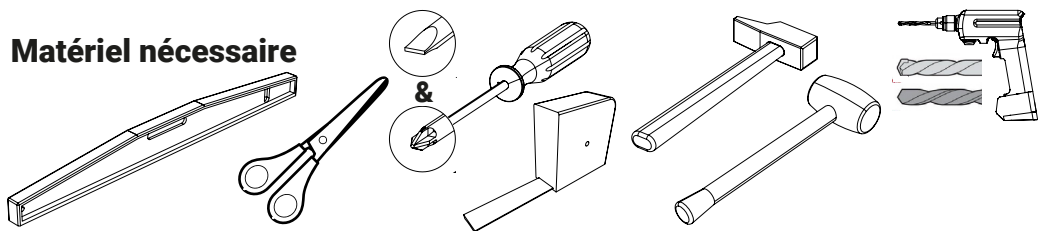

Matériel nécessaire