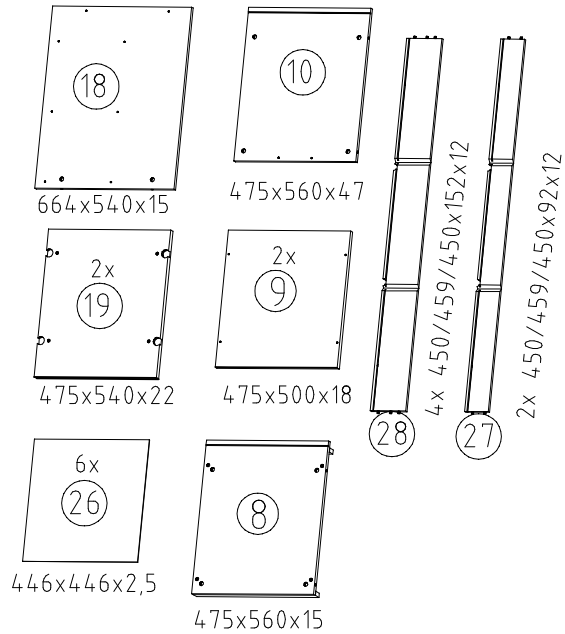

111 102	A	2x
 111 149	A1	16x
 111 103	C	10x
 3,5 x 15 mm	F3	4x
 121 370	G1	30x
 163 007	Z	4x

 112 291	M1	10x
 112 289	N1	10x
 111 300	S0	9x
 111 xxx ø12	V12	9x
 112 220/1	Q45	6x
 M6 x 10 112 616	T3	24x

 117 002	K2	4x
 112 400	SBV	12x
 100cm	K10	1x
 50cm	K11	1x
 111 229	F	8x
 111 252	VB23	8x

 111 611	J2	9x
 6,3 x 10,5 mm 112 055	T1	24x
 111 607	L8	16x
 352 302	KP8	18x
 111 052	ø10	1x
 4 X 13mm 121 122	SP13	2x

 111 122	N-D	3x