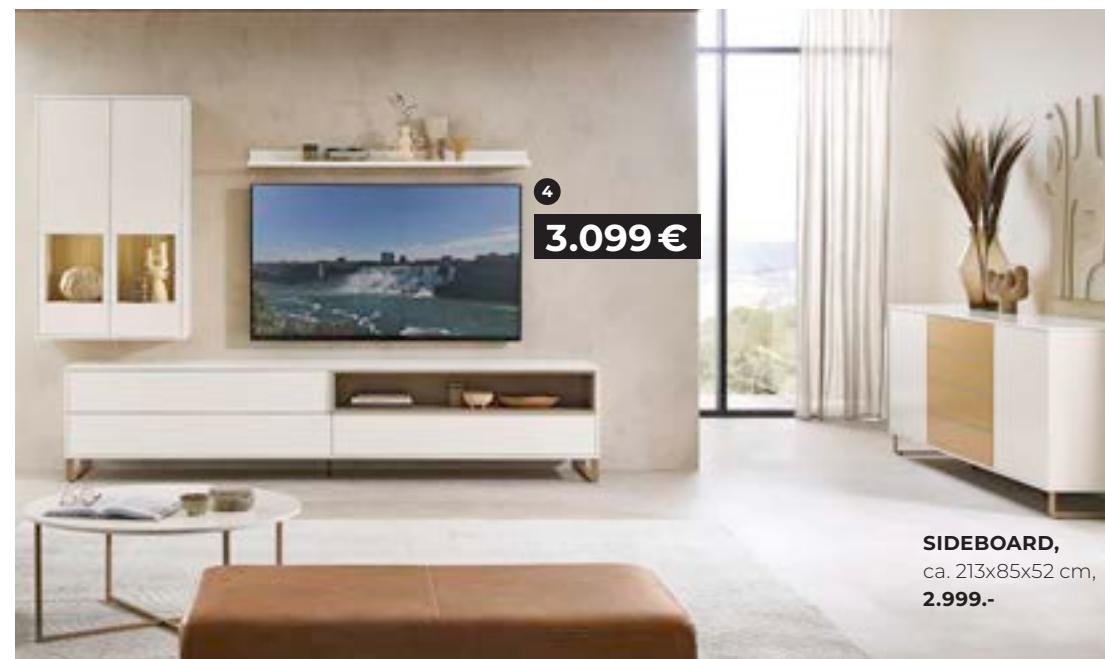

3.099 €

casada system

4 | WOHNKOMBINATION, Front/Korpus Lack Wollweiß matt, Nische Lack cashmere matt, Rückwand Lack cashmere Deepline, Metallwandboard Lack Wollweiß, Griff push to open, Kufen Lack cashmere, ca. 291x200x50 cm.

SIDEBORD, ca. 213x85x52 cm, **2.999.-**

furnplan

Moderne 3D-Planung!

Mit furnplan gestalten Sie mit unseren geschulten Einrichtungsberatern blitzschnell Räume und kreative Möbelkombinationen.

Lackfronten

(Alle Lacke auch in Hochglanz erhältlich)

Holzfronten

(Front + Korpus furniert)