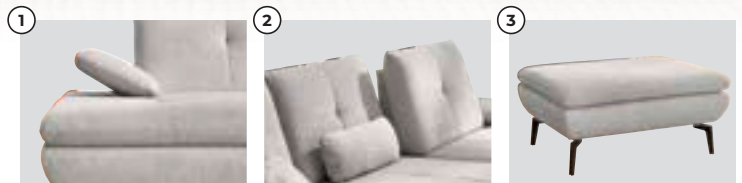

1) Ausgenommen in Prospekten und Anzeigen beworbene, sowie bereits reduzierte Ware. Gilt nur für Neuaufträge, nicht in Verbindung mit anderen Aktionen.

Alle Preise sind Abholpreise in Euro | Brotz-12-25 | Gültig bis 05.04.2025

SPAREN
SIE JETZT
500.-^{BIS 1)
ZU}
MIT UNSERER
**FRÜHLINGS
GUTSCHEINAKTION**

nur bis 05.04.25

MÖBEL BROTZ