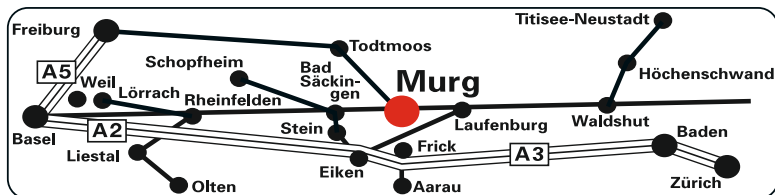

# MEGA MÖBEL

Möbel und Küchen für  
clevere Sparer!

www.megasb.de - jetzt  
24 Stunden online einkaufen!

Möbel Brotz GmbH, Hauptstraße 74, D-79730 Murg, Öffnungszeiten: Mo-Fr 9.30-18.30 Uhr, Sa 9-18 Uhr, Tel. +49 (0) 77 63 80 00-0