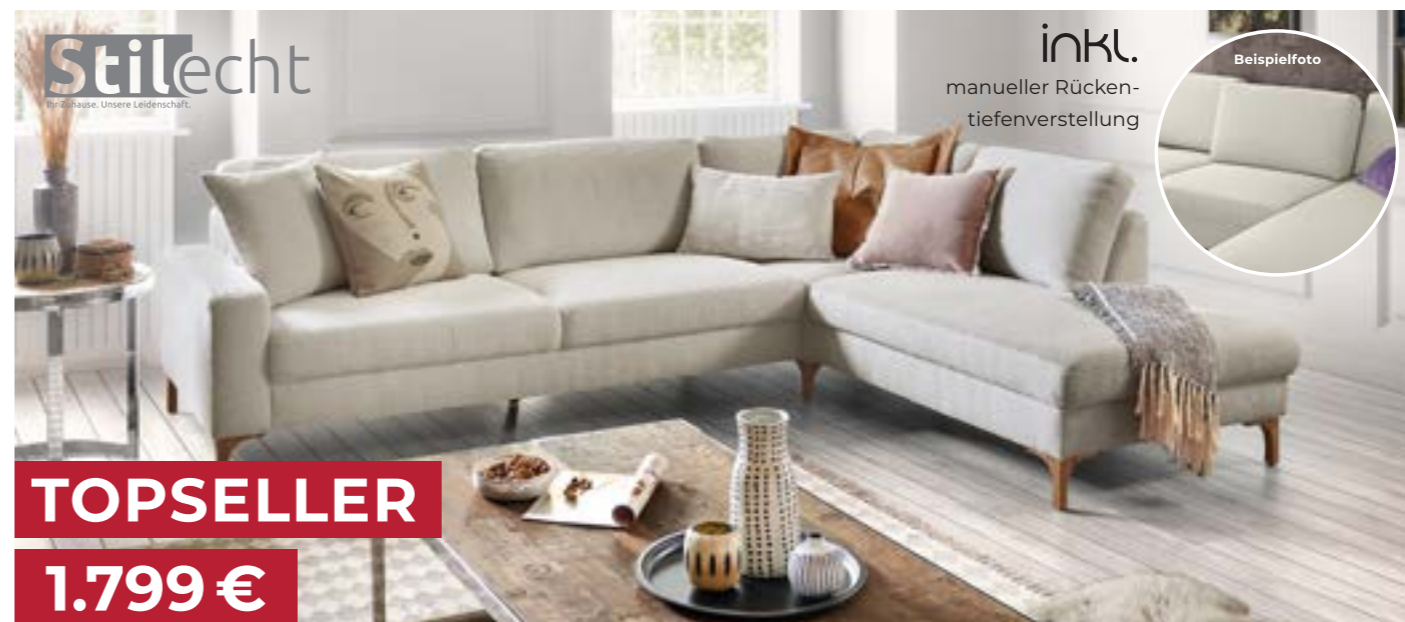

**TOPSELLER**

**1.599 €**

⑪

⑫

⑬

**POLSTERGARNITUR**, Bezug Stoff, Rücken Nessel, Super-Bonell-Federkern, Holzfuß Buche matt schwarz, Stellmaß ca. 303x245 cm, Sitzhöhe ca. 45 cm. Weitere Funktionen sind als Sonderausstattung optional erhältlich und im Garniturpreis nicht enthalten: ⑪ Relaxecke, ⑫ Bettfunktion und ⑬ Kopfteilverstellung.

Stilecht  
Ihr Zuhause. Unsere Leidenschaft.

inkl.

manueller Rücken-  
tiefenverstellung

Beispielfoto

**TOPSELLER**

**1.799 €**

**CORDSOFA**, Bezug Cord, Rücken echt, Holzfuß Buche wengefarbig, **inklusive manueller Rückentiefenverstellung im 2,5-Sitzer**, Stellmaß ca. 279x202 cm, Sitzhöhe ca. 45 cm, Sitztiefe ca. 56-70 cm. Weitere Funktionen sind als Sonderausstattung optional erhältlich und im Garniturpreis nicht enthalten: Bettfunktion, Stauraum und Kopfstütze.